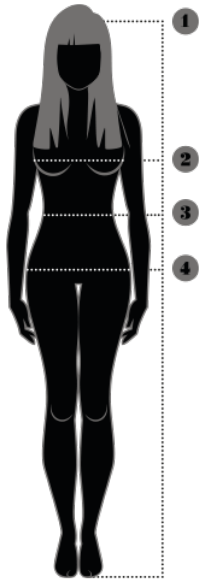

## Clothing

EUR	Height (1)	Chest (2)	Waist (3)	Hip (4)
<b>S</b>	178	94	82	97
<b>M</b>	182	99	87	102
<b>L</b>	186	104	92	107
<b>XL</b>	190	110	98	113
<b>2XL</b>	194	116	104	119
<b>3XL</b>	194	122	110	125
<b>4XL</b>	194	130	118	131
<b>5XL</b>	194	138	126	137

### **Regular and football**

<b>Size</b>	<b>EUR (shoe size)</b>
<b>6</b>	28-31
<b>8</b>	32-35
<b>10</b>	36-40
<b>12</b>	41-45
<b>14</b>	46-48

**All measurements are guidelines only and may vary between the styles.**

### **Compression socks**

<b>Size</b>	<b>CM(*)</b>
<b>1</b>	25-31
<b>2</b>	32-38
<b>3</b>	39-44
<b>4</b>	45-50

**\*Measurement around calf**

## Clothing

EUR	Height (1)	Chest (2)	Waist (3)	Hip (4)
<b>XS</b>	167	84	68	92
<b>S</b>	170	88	72	96
<b>M</b>	173	92	76	100
<b>L</b>	176	96	80	104
<b>XL</b>	179	101	85	109
<b>2XL</b>	182	107	91	115
<b>3XL</b>	182	113	97	121