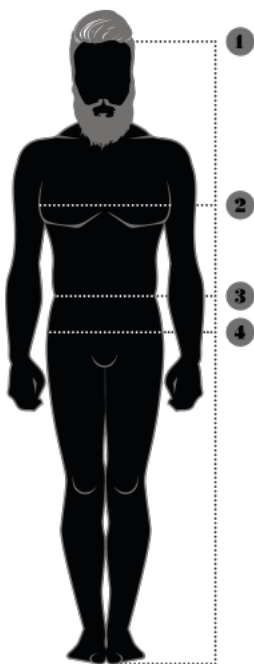

## Clothing

EUR	Height (1)	Chest (2)	Waist (3)	Hip (4)
<b>S</b>	178	94	82	97
<b>M</b>	182	99	87	102
<b>L</b>	186	104	92	107
<b>XL</b>	190	110	98	113
<b>2XL</b>	194	116	104	119
<b>3XL</b>	194	122	110	125
<b>4XL</b>	194	130	118	131
<b>5XL</b>	194	138	126	137

All measurements are in centimeters.

## Shoes

EUR	CM (1)	UK size	US size
<b>40</b>	25.5	6.5	7.5
<b>41</b>	26.5	7.5	8.5
<b>42</b>	27	8	9
<b>43</b>	28	9	10
<b>44</b>	28.5	9.5	10.5
<b>45</b>	29.5	10.5	11.5
<b>46</b>	30	11	12
<b>47</b>	31	12	13
<b>48</b>	31.5	12.5	13.5